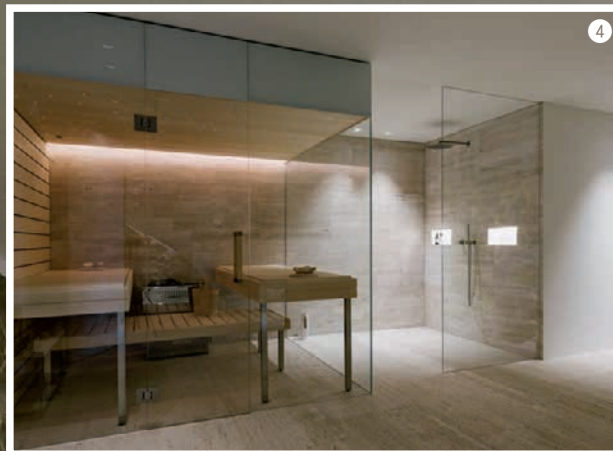

# Nur Holz und Stein

Natürliche Materialien und sanfte Naturtöne bestimmen das Chalet-Intérieur.

 STONE GROUP AG

Für ihr Chalet in der Innerschweiz hatte die kreative Bauherrin eine Fülle von Ideen entwickelt und konkretisiert. So sollte in ihrem neuen Wohn- und Feriendomizil alles in sanften Naturtönen gehalten sein: Von Braun über verschiedene Beigetöne bis hin zu hellem cremigem Weiss. Für die Böden wurde im ganzen Haus der gleiche Naturstein eingesetzt, auch im Ruheraum der Sauna und im Bad. Holz und Stein – diese beiden natürlichen Materialien bestimmen die Architektur. Die Finnische Sauna und der Ruheraum mit Aussicht in die Natur sind im Untergeschoss untergebracht mit direktem Ausgang auf die Terrasse.

## UMSETZUNG

Nach der Bemusterung und Bestimmung der Materialien wurden die Steine von Stone Group in den entsprechenden Werken in Italien eingekauft, im eigenen Werk in Uznach gemäss Plänen verarbeitet und am Bau versetzt. Eine Besonderheit ist die hinterleuchtete Onyx-Wand. Sie besteht aus 3 grossformatigen Platten, welche von den Natursteinfachleuten mit viel Feingefühl so präzise versetzt wurden, dass ein grossartiges Gesamtbild wie ein Schmetterling entstand («livre-ouvert»).

## MATERIALIEN

Boden- und Wandbeläge, Auskleidung Dusche, Abdeckungen: Travertino Mimoso Dune, im Bahnenformat, Duschtassen einteilig im Grossformat.

Hinterleuchtete Wand: Onice Cappuccino, «livre-ouvert» verlegt, 3 grossformatige Platten (Gewicht pro Platte: 200 – 210 kg). 

[www.stonegroup.ch](http://www.stonegroup.ch)

2

 BEZUGSADRESSEN SEITE 65

① Im Bad dominieren helles Holz und Travertin. Die Harmonie der Materialien überträgt sich auf die gesamte Raumstimmung. ② Besonderer Blickfang: Wand mit Schmetterlingsbild in Onyx mit Hinterleuchtung. ③ Beleuchtung der Finnischen Sauna: Decke mit Sternenhimmel. ④ Von der Sauna aus hat man in jeder Position einen Blick auf den einfassenden Naturstein und kann die ursprüngliche Kraft und Energie des Steins auf sich wirken lassen.