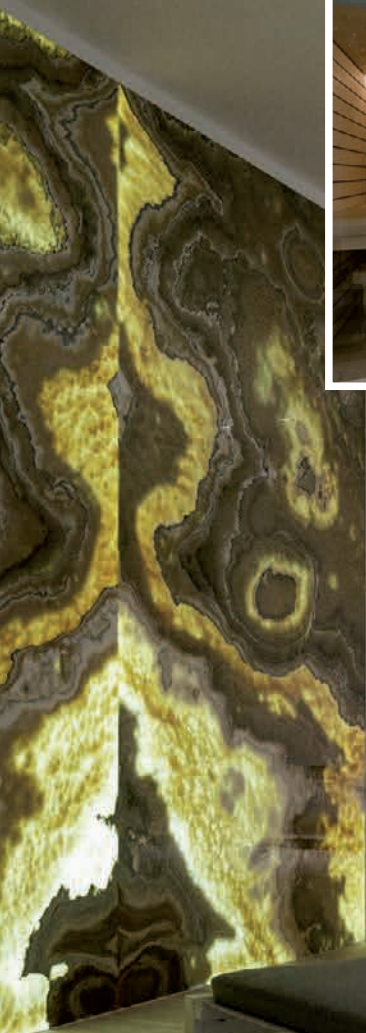

# Nur Holz und Stein

Natürliche Materialien und sanfte Naturtöne bestimmen das Chalet-Intérieur.

 STONE GROUP AG

Für ihr Chalet in der Innerschweiz hatte die kreative Bauherrin eine Fülle von Ideen entwickelt und konkretisiert. So sollte in ihrem neuen Wohn- und Feriendomizil alles in sanften Naturtönen gehalten sein: Von Braun über verschiedene Beigetöne bis hin zu hellem cremigem Weiss. Für die Böden wurde im ganzen Haus der gleiche Naturstein eingesetzt, auch im Ruheraum der Sauna und im Bad. Holz und Stein – diese beiden natürlichen Materialien bestimmen die Architektur. Die Finnische Sauna und der Ruheraum mit Aussicht in die Natur sind im Untergeschoss untergebracht mit direktem Ausgang auf die Terrasse.

## UMSETZUNG

Nach der Bemusterung und Bestimmung der Materialien wurden die Steine von Stone Group in den entsprechenden Werken in Italien eingekauft, im eigenen Werk in Uznach gemäss Plänen verarbeitet und am Bau versetzt. Eine Besonderheit ist die hinterleuchtete Onyx-Wand. Sie besteht aus 3 grossformatigen Platten, welche von den Natursteinfachleuten mit viel Feingefühl so präzise versetzt wurden, dass ein grossartiges Gesamtbild wie ein Schmetterling entstand («livre-ouvert»).

## MATERIALIEN

Boden- und Wandbeläge, Auskleidung Dusche, Abdeckungen: Travertino Mimoso Dune, im Bahnenformat, Duschtassen einteilig im Grossformat.

Hinterleuchtete Wand: Onice Cappuccino, «livre-ouvert» verlegt, 3 grossformatige Platten (Gewicht pro Platte: 200 – 210 kg). 

[www.stonegroup.ch](http://www.stonegroup.ch)

2

 BEZUGSADRESSEN SEITE 65

① Im Bad dominieren helles Holz und Travertin. Die Harmonie der Materialien überträgt sich auf die gesamte Raumstimmung. ② Besonderer Blickfang: Wand mit Schmetterlingsbild in Onyx mit Hinterleuchtung. ③ Beleuchtung der Finnischen Sauna: Decke mit Sternenhimmel. ④ Von der Sauna aus hat man in jeder Position einen Blick auf den einfassenden Naturstein und kann die ursprüngliche Kraft und Energie des Steins auf sich wirken lassen.